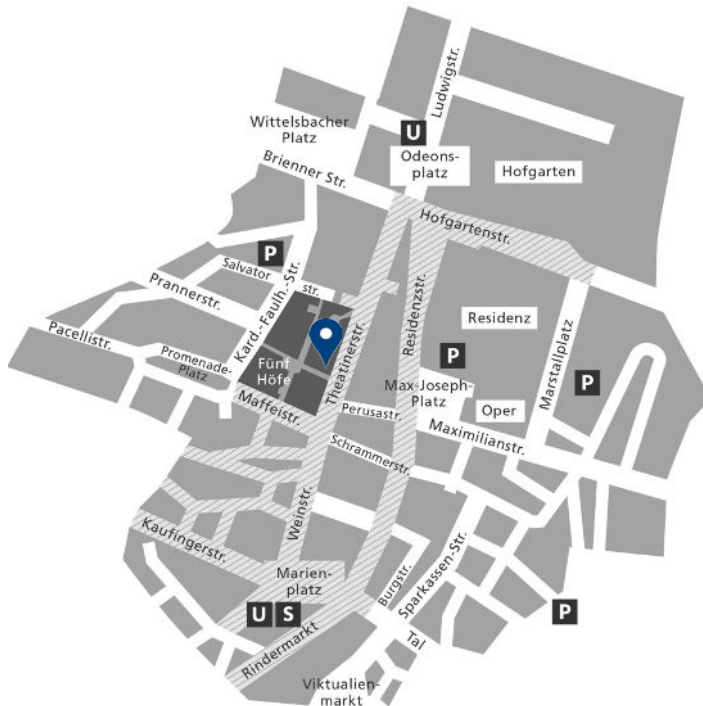

ARQIS

Partnerschaftsgesellschaft mbB

Fünf Höfe, Theaterstraße 8
5. OG/5th floor
80333 München
T +49 89 309055-600
F +49 89 309055-699

Anreise vom Flughafen

Die Fahrzeit beträgt ca. 40 Minuten.

Travelling from the airport

The travel time is approx. 40 minutes.

Anreise vom Hauptbahnhof

Die U-Bahn-Linien U4 und U5 halten an der Haltestelle „Odeonsplatz“.

Von dort aus sind es noch ca. 3 Minuten zu Fuß.

Die S-Bahn-Linien S2, S3, S6, S7 und S8 halten an der Haltestelle „Marienplatz“.

Von dort aus sind es noch ca. 4 Minuten zur Fuß.

Mit dem Taxi benötigen Sie ca. 5-10 Minuten.

Travelling from the main station

The metro lines U4 and U5 stop at “Odeonsplatz”.

From there it is about a 3-minutes-walk to our offices.

The suburban lines S2, S3, S6, S7 und S8 stop at “Marienplatz”.

From there it is about a 4-minutes-walk to our offices.

By taxi, it takes approx. 5-10 minutes.

Anreise mit dem Pkw

Die Zufahrt zum Parkhaus befindet sich auf der Kardinal-Faulhaber-Straße 10.

Nach vorheriger Anmeldung bei ARQIS wird Ihnen die Zufahrt an der Schranke von der Sicherheitszentrale gewährt und ein Parkplatz zugewiesen.

Travelling by car

The entrance to the multi-storey car park is on Kardinal-Faulhaber-Straße 10.

After prior registration with ARQIS, you will be granted access at the barrier by the security centre and assigned a parking space.