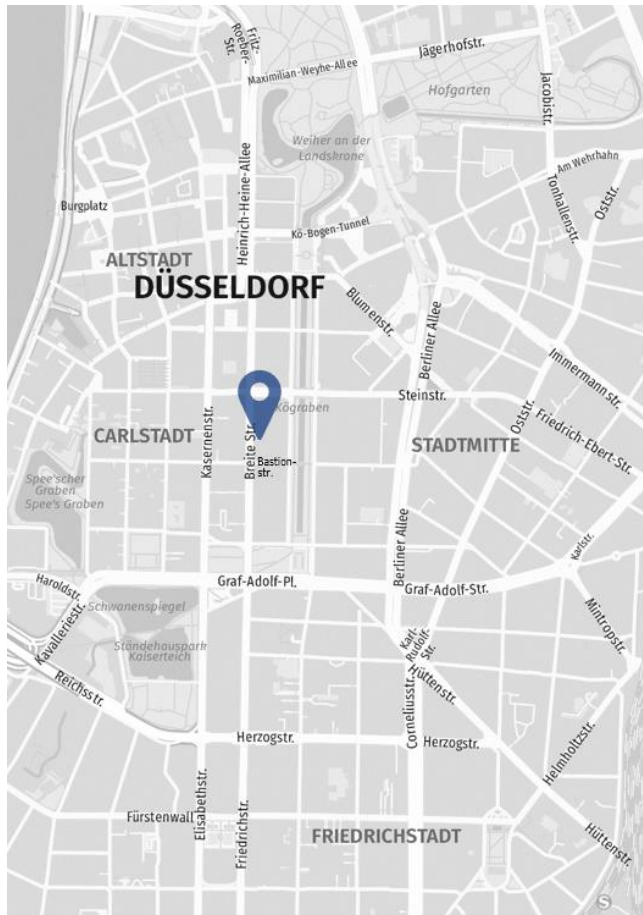

ARQIS Rechtsanwälte Partnerschaftsgesellschaft mbB

Breite Straße 28, 8. OG/8th floor
40213 Düsseldorf

T +49 211 13069-000

F +49 211 13069-099